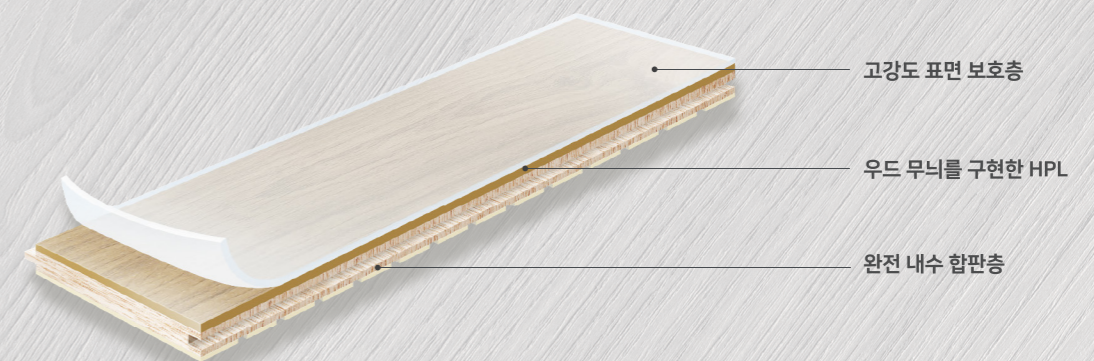

기본에 충실한, 그러나 질리지 않는

나무는 가장 우리에게 친숙한 자연의 오브제입니다.
기본이기에 평범해 보일 수도 있지만,
센트라프라임6.5는 그 기본에 가장 충실한 마루바닥재입니다.

STRUCTURE

고강도 표면 보호층

우드 무늬를 구현한 HPL

완전 내수 합판층

SIZE

6.5 mm x 95 mm x 800 mm